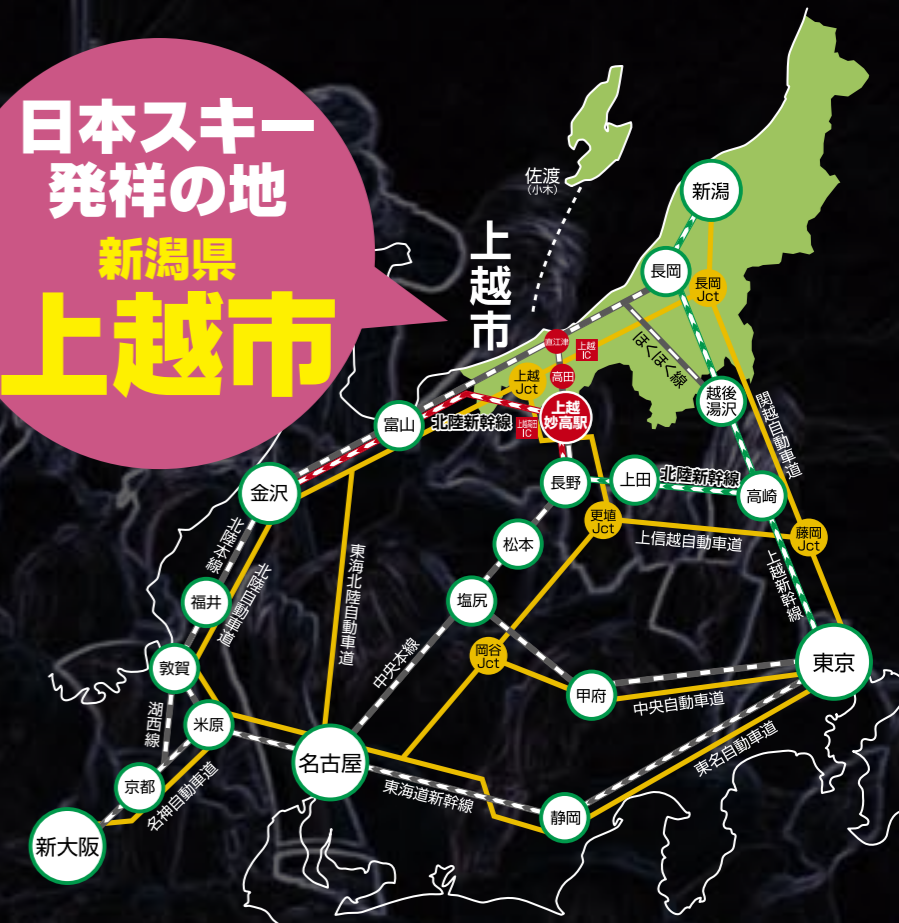

Lerch Festival

レルヒ祭

日本スキー発祥106周年

レルヒ祭

2017年

2月4日(土) 12:00~19:00

ミュージックフェスティバル
ミュージックスターマイン
スノーモービル/食ブース など

2月5日(日) 9:20~15:00

一本杖スキー/スキーレッスン
スノーモービル/雪中宝探し/食ブース など

会場 上越市 金谷山スキー場、本町商店街ほか

SHINGO★西成

J-REXXX

CHOP STICK

たなけん

Rafvery

2月4日(土) レルヒミュージックフェスティバル

Special Guest

【SHINGO★西成】【J-REXXX】【CHOP STICK】

【たなけん】【Rafvery】

他 地元アーティスト!

日本スキー
発祥の地
新潟県
上越市

主催/レルヒ祭実行委員会

共催/上越市

事務局/公益社団法人 上越観光コンベンション協会